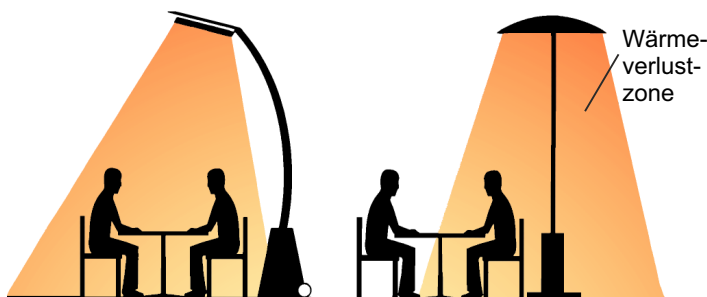

Die Abstrahlung ist genau auf die zu erwärmende Fläche einstellbar, so dass keine ungenutzten Flächen beheizt werden.

Durch Drehen des Einstellknopfes kann der Reflektor exakt auf die Personengruppe ausgerichtet werden.

Zum Öffnen und Schließen bzw. Wechseln der Gasflasche wird die Gehäuseabdeckung leichtgängig nach hinten geklappt.

Mittels eines Piezo-Zünders wird der Heizstrahler gestartet. Der Zünder ist aus Sicherheitsgründen so angebracht, dass er für Kinder nicht erreichbar ist. Einer thermische Zünderung sorgt für störungsfreien Betrieb.

ATIKA Festival

herkömmlicher Pilzstrahler

Kein Heizen ungewollter Flächen, wie bei der pilzförmigen Rundabstrahlung: Der Heizstrahler Festival strahlt nur dorthin, wo es gewünscht wird.

Technische Daten

ATIKA Festival