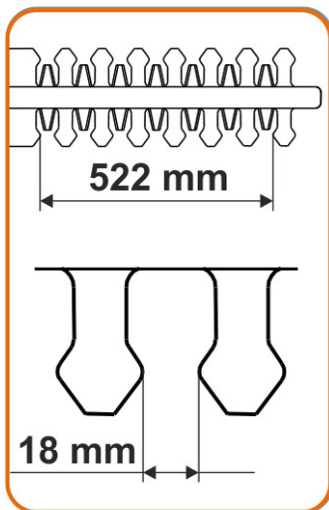

## HA 550/58

Die leichtgängige Elektro -  
Heckenschere mit Hand-  
griffverlängerung für das  
komfortable Beschneiden  
und Trimmen von höheren  
Hecken und Sträuchern.

ansteckbare Handgriffverlängerung  
(300 mm)

Heckenschere	HA 550/58
Artikelnummer	302345
Wechselstrommotor	230 V ~ 50 Hz
Leistung P <sub>1</sub>	550 W
Leerlaufdrehzahl n <sub>0</sub>	1600 min <sup>-1</sup>
Bremse	elektrisch
Schnittstärke	18 mm
Schnittlänge	522 mm
Schwertlänge	580 mm
Handgriffverlängerung	300 mm
Garantierter Schalleistungspegel L <sub>WA</sub>	99 dB (A)
Schalldruckpegel L <sub>PA</sub>	85 dB (A)
Messunsicherheitsfaktor K	2,05 dB(A)
Hand-Arm-Vibration a <sub>vhw</sub>	< 4,65 m/s <sup>2</sup>
Messunsicherheitsfaktor K	1,5 m/s <sup>2</sup>
2-Hand-Sicherheitsschalter + Schnellstopp Funktion	✓
Alu - Abdeckschiene	✓
Softgriff und Kabelzugentlastung	✓
inkl. Schutzköchel	
Gewicht ca.	3,4kg