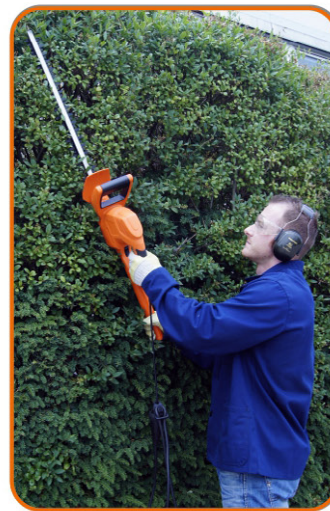

## HA 550/58

Die leichtgängige Elektro -  
Heckenschere mit Hand-  
griffverlängerung für das  
komfortable Beschneiden  
und Trimmen von höheren  
Hecken und Sträuchern.

ansteckbare Handgriffverlängerung  
(300 mm)

gehärtete Messer für gute  
Schnittergebnisse

2-Hand-Sicherheitsschaltung +  
Schnellstopp

## Die leichtgängige Elektro - Heckenschere mit Handgriffverlängerung HA 550/58 von ATIKA, ideal für das komfortable Beschneiden und Trimmen von höheren Hecken und Sträuchern.

### Ausstattung:

- Die gehärteten Messer gewährleisten gute Schnittergebnisse.
- Die Handgriffverlängerung ermöglicht ein bequemes Arbeiten an größeren Hecken und Sträuchern.
- Die 2-Hand-Sicherheitsschaltung und die Schnellstopp Funktion verhindern ein unbeabsichtigtes Hineingreifen ins Schneidwerk.
- Der bequeme Softgriff, der Handschutz und die Kabelzugentlastung gewährleisten ein komfortables und unkompliziertes Arbeiten.