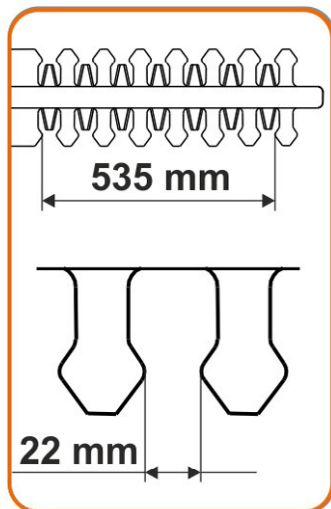

bis zu 90° beidseitig drehbarer  
Handgriff mit 5 Einrastpositionen

Heckenschere	HS 710/61
Artikelnummer	302334
Wechselstrommotor	230 V ~ 50 Hz
Leistung $P_1$ (S1 -100%)	710 W
Leerlaufdrehzahl $n_0$	1600 min <sup>-1</sup>
Schnittstärke	22 mm
Schnittlänge	535 mm
Schwertlänge	610 mm
beidseitig drehbarer Handgriff mit 5 Einrastpositionen	-90°/-45°/0°/+45°/+90°
garantierter Schalleistungspegel $L_{WA}$	103,2 dB (A)
Schalldruckpegel $L_{PA}$	87,2 dB (A)
Messunsicherheitsfaktor K	2,89 dB(A)
Hand-Arm-Vibration $a_{hw}$	3,991 m/s <sup>2</sup>
Messunsicherheitsfaktor K	1,5 m/s <sup>2</sup>
Alu - Abdeckschiene & Stoßschutz mit Aufhängeöse	✓
großer Handschutz & Kabelzugentlastung	✓
2-Hand-Sicherheitsschalter + Schnellstopp Funktion	✓
robustes Metallgetriebe	✓
inkl. Schutzköchel	
Gewicht ca.	3,9 kg