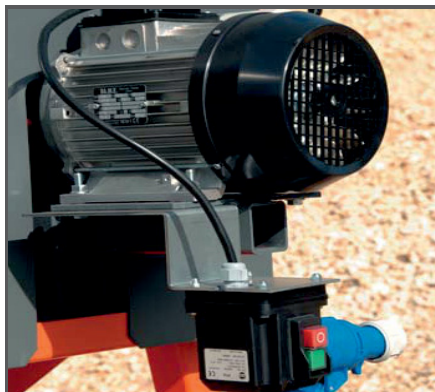

Betonmischer AT 480

- robuste, verschweißte Mischtrommel mit 3 Doppelrührschaufeln für perfekte Mischergebnisse, Trommelvolumen ca. 460 Liter
- großes Handrad mit Schwenkgetriebe & Fußpedal, stufenlos verstellbar
- abriebfestes Antriebsritzel und abriebfester Zahnkranz aus stabilem Gusseisen mit umlaufendem Zahnkranzschutz
- Fahrwerk mit Luftbereifung für einen einfachen Transport

pulverbeschichtete
Konstruktion

Gabelaufnahme

Fußpedal zum
einfachen lösen
und arretieren der
Trommelstellung

großes Wälzlager

Kranöse

Motorhaus
für Benzin-/
Dieselmotor

Not-Aus
Knopf

verzinkte und
teleskopierbare
Standbeine

13" Stahlfelge
mit 135er
Straßenreifen

Kranöse und Gabelaufnahmen für ein
einfaches Umsetzen.
Verzinkte, teleskopierbare Standbeine
für einen sicheren Stand.

Kraftvolle Elektromotoren gewährleisten
ein optimales Durchmischen.

Großes Handrad mit Schwenkgetriebe
und Fußpedal sowie Fahrwerk mit
13 Zoll Stahlfelgen und 135er
Straßenreifen.

Betonmischer

AT 480

Elektromotor	230 V~ 50 Hz (Wechselstrom)	400 V3~ 50 Hz (Drehstrom)
Leistung P ₁	1500 W	1500 W
Trommelvolumen ca.	460 Liter	
Trommelfüllung max.	400 Liter	
Fahrwerk	13" Stahlfelgen mit 135er Straßenreifen	
Straßenzulassung	6 km/h	
Abmessungen	1910 x 1050 x 1630 mm	
Schutzklasse	II	
Schutzart	IP54	
garantierter Schalleistungspegel L _{WA}	94 dB(A)	
Handrad mit Schwenkgetriebe & Fußbedienung	✓	
Zahnkranz & Antriebsritzel aus Gusseisen	✓	
Gewicht ca. (N.W.)	350 kg	
Artikel-Nr.	96801602	96802602