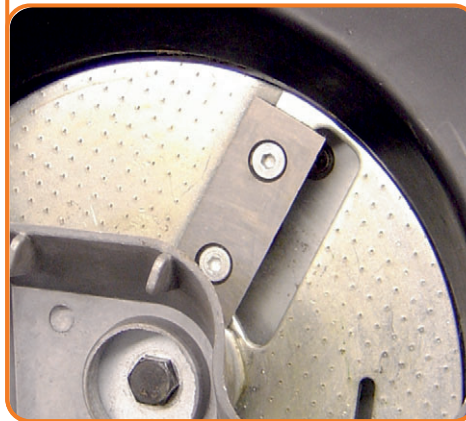

ATIKA®

Gartenhäcksler **AMA 2500**

Der handliche Elektro-Messerhäcksler mit wendbaren Messern.

Müheloses und schnelles Häckseln von Ästen bis zu Ø 40 mm.

Für kleine Gärten geeignet.

CE

Gartenhäcksler **AMA 2500**

Ideal für kleine Gärten - Äste und Strauchwerk bis zu 40 mm Durchmesser effizient häckseln.

- Mit durchzugsstarkem Elektro-Motor mit 2500 W Leistung;
- mit integriertem Sicherheitsschalter - beim Lösen der Trichter Verschlusschraube schaltet sich der Gartenhäcksler automatisch ab;
- der gleichmäßige Selbsteinzug der Äste sorgt für ein entspanntes Arbeiten;
- die 2-fach wendbaren und gehärteten Schneidmesser sorgen für beste Häckselergebnisse;
- sicheres Arbeiten: der Überlastschutz schützt die Motoreinheit und die Wiederanlaufsicherung verhindert ein selbsttätiges Einschalten nach einem Stromausfall;
- leicht und handlich durch die schlanke und leichte Bauweise;
- + einfacher Transport durch das stabile Fahrwerk;
- + inklusive Auffangsack mit gut 75 Litern Auffangvolumen.

großer Einfülltrichter

Messerscheibe mit 2-fach wendbaren Messern

mit Transporträdern

Gartenhäcksler

AMA 2500

Artikelnummer	300657
Wechselstrommotor	230V ~ 50 Hz
Aufnahmeleistung P_1 (S6 - 40 %)	2500 W
Messerscheibenumdrehung n_0	2800 min ⁻¹
Astdurchmesser	max. 40 mm
Volumen Auffangsack	ca. 75 l
Schutzart	IP X4
Garantierter Schalleistungspegel L_{WA}	108 dB(A)
Schalldruckpegel L_{PA}	83 dB(A)
Messunsicherheitsfaktor $K_{LWA/LPA}$	3,0 dB(A)
Sicherheitseinfülltrichter	✓
Sicherheitsabschaltung	✓
Wiederanlaufsicherung	✓
Motorbremse und Motorschutzschalter	✓
Fahrgestell	✓
Inklusive Auffangsack	✓
Gewicht	ca. 18,5 kg