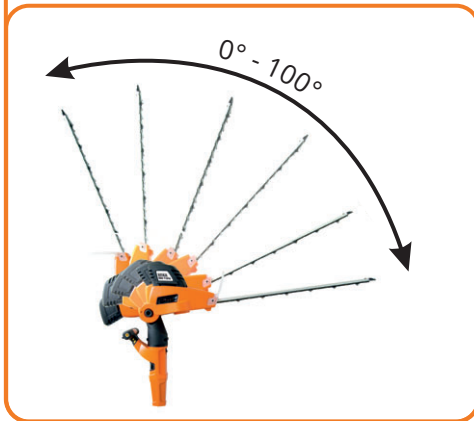

schwenkbarer Schneidkopf