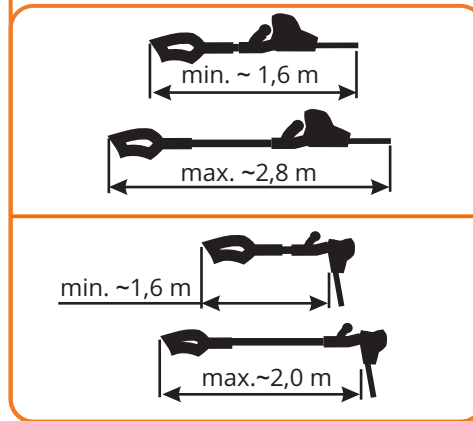

# Hoch-Heckenschere HHS 710-56

**Teleskopierbare Elektro-Heckenschere für das Beschneiden von hohen/breiten Sträuchern und Hecken.**

- Die gehärteten Messer und die große Schnittstärke erleichtern einen großzügigen Rückschnitt;
- die Zwei-Hand-Sicherheitsschalter, der Messer-Schnellstopp und der Handschutz gewährleisten ein sicheres Arbeiten;
- komfortables und bequemes Arbeiten, da sich der Handgriff beidseitig um je 90° drehen lässt und somit für Rechts- sowie Linkshänder geeignet ist;
- mit dem schwenkbaren Schneidkopf können Bodendecker geschnitten werden sowie Heckendächer (unter Verwendung des Teleskopstiels);
- die Kabelzugentlastung verhindert die Beschädigung und Verschleiß des Verlängerungskabels;
- + durch den zusätzlichen Teleskopstiel ist auch die Pflege von hohen bzw. breiten Hecken und Sträuchern möglich;
- + mit Stoßschutz, der die Messer vor allem in der Nähe von Mauern und Boden schützt;
- + inklusive Schutzkächer für ein sicheres Transportieren und Aufbewahren.

schwenkbarer Schneidkopf

Abmaße

Hohen Hecken und Sträuchern

## HHS 710/56

Artikelnummer	302393
Wechselstrommotor	230V ~50 Hz
Leistung P <sub>1</sub>	710 W
Drehzahl n <sub>0</sub>	1800 min <sup>-1</sup>
Schnittstärke	max. 27 mm
Schnittlänge	510 mm
Drehgriff (mit 5 Einrastpositionen)	von -90° bis 90°
Schwenkbarer Messerkopf	von 0° bis 100°
Gerätelänge	von 1,6 m bis 2,87 m
Garantierter Schallleistungspegel L <sub>WA</sub>	102 dB(A)
Schalldruckpegel L <sub>PA</sub>	84 dB(A)
Messunsicherheitsfaktor K <sub>LWA/LPA</sub>	3,0 dB(A)
Hand-Arm-Vibration vorn/hinten a <sub>vhw</sub>	5,327 m/s <sup>2</sup>
Messunsicherheitsfaktor K <sub>avhw</sub>	1,5 m/s <sup>2</sup>
2-Hand Sicherheitsschaltung	✓
Messerstopp	✓
Alu-Abdeckschiene + Stoßschutz	✓
Inklusive Schwertschutz	✓
Gewicht / mit Teleskopstiel*	ca. 3,9 kg / 4,9 kg*