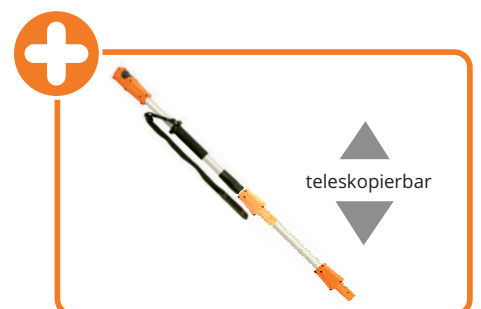

# Hoch-Heckenscherer **HHS 710/56**

Leistungsstarke teleskopierbare  
Elektro-Heckenscherer.

Leichtes und bequemes Arbeiten  
durch den drehbarem Handgriff.

Für die Pflege von breiten und hohen  
Hecken und Sträuchern.

# Hoch-Heckenschere HHS 710-56

**Teleskopierbare Elektro-Heckenschere für das Beschneiden von hohen/breiten Sträuchern und Hecken.**

- Die gehärteten Messer und die große Schnittstärke erleichtern einen großzügigen Rückschnitt;
- die Zwei-Hand-Sicherheitsschalter, der Messer-Schnellstopp und der Handschutz gewährleisten ein sicheres Arbeiten;
- komfortables und bequemes Arbeiten, da sich der Handgriff beidseitig um je 90° drehen lässt und somit für Rechts- sowie Linkshänder geeignet ist;
- mit dem schwenkbaren Schneidkopf können Bodendecker geschnitten werden sowie Heckendächer (unter Verwendung des Teleskopstiels);
- die Kabelzugentlastung verhindert die Beschädigung und Verschleiß des Verlängerungskabels;
- + durch den zusätzlichen Teleskopstiel ist auch die Pflege von hohen bzw. breiten Hecken und Sträuchern möglich;
- + mit Stoßschutz, der die Messer vor allem in der Nähe von Mauern und Boden schützt;
- + inklusive Schutzkächer für ein sicheres Transportieren und Aufbewahren.

## HHS 710/56

Artikelnummer	302393
Wechselstrommotor	230V ~50 Hz
Leistung P <sub>1</sub>	710 W
Drehzahl n <sub>0</sub>	1800 min <sup>-1</sup>
Schnittstärke	max. 27 mm
Schnittlänge	510 mm
Drehgriff (mit 5 Einrastpositionen)	von -90° bis 90°
Schwenkbarer Messerkopf	von 0° bis 100°
Gerätelänge	von 1,6 m bis 2,87 m
Garantierter Schallleistungspegel L <sub>WA</sub>	102 dB(A)
Schalldruckpegel L <sub>PA</sub>	84 dB(A)
Messunsicherheitsfaktor K <sub>LWA/LPA</sub>	3,0 dB(A)
Hand-Arm-Vibration vorn/hinten a <sub>vhw</sub>	5,327 m/s <sup>2</sup>
Messunsicherheitsfaktor K <sub>avhw</sub>	1,5 m/s <sup>2</sup>
2-Hand Sicherheitsschaltung	✓
Messerstopp	✓
Alu-Abdeckschiene + Stoßschutz	✓
Inklusive Schwertschutz	✓
Gewicht / mit Teleskopstiel*	ca. 3,9 kg / 4,9 kg*