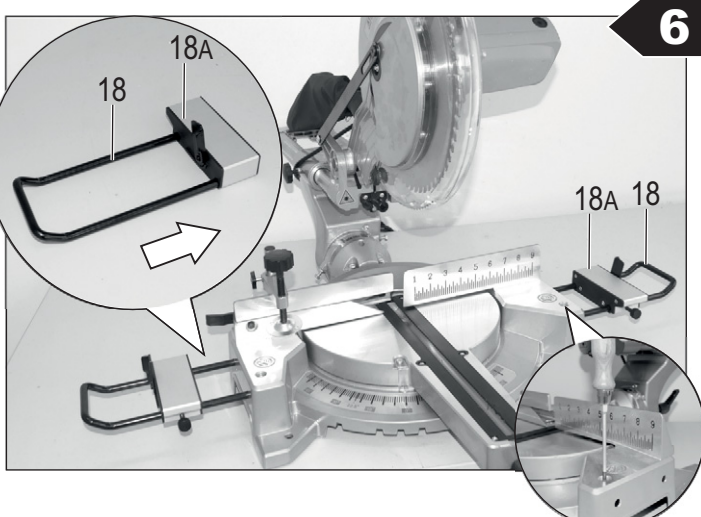

45

ATIKA Josef-Davids-Str. 8,
89331 Burgau, Germany

Kapfe und Gebläsegröße: 1500 W
Modellnr.: 210211011
Art-Nr.: 30094AA
DF: 20/205
C: 1500 mm
C: 250 mm

CE

ATIKAGARANTIE

Handlungshilfe

LESCHA ATIKA
BETONMISCHER
TRANSPORTGERÄTE
GARTENGERÄTE
HOLZBEARBEITUNG