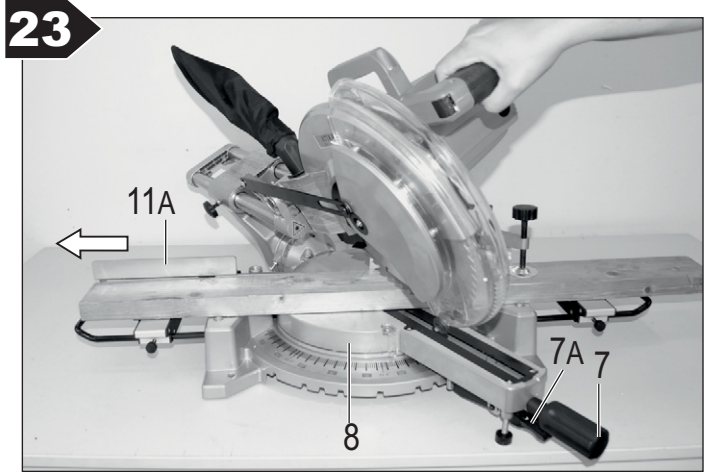

45

ATIKA Josef-Davids-Str. 8,
89331 Burgau, Germany

Kapfe und Gebläsegröße: 1500 W
Modellnr.: 210211011
Art-Nr.: 30094AA
DF: 20/205
C: 1500 mm
C: 250 mm

CE

ATIKAGARANTIE

Handlungshilfe

LESCHA ATIKA
BETONMISCHER
TRANSPORTGERÄTE
GARTENGERÄTE
HOLZBEARBEITUNG