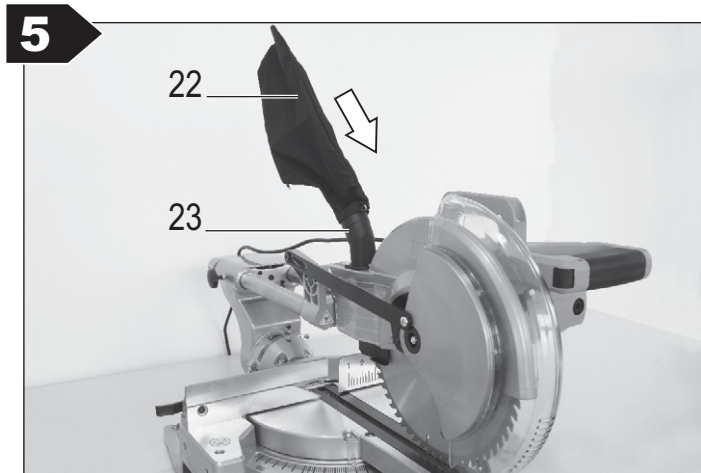

45

ATIKA Josef-Davids-Str. 8,
89331 Burgau, Germany

Kapfe und Gebläsegröße: 1500 W
Modellnr.: 210211011
Art-Nr.: 30094AA
DF: 20/205
C: 1500 mm
C: 250 mm

CE

ATIKAGARANTIE

Handlungshilfe

LESCHA ATIKA
BETONMISCHER
TRANSPORTGERÄTE
GARTENGERÄTE
HOLZBEARBEITUNG