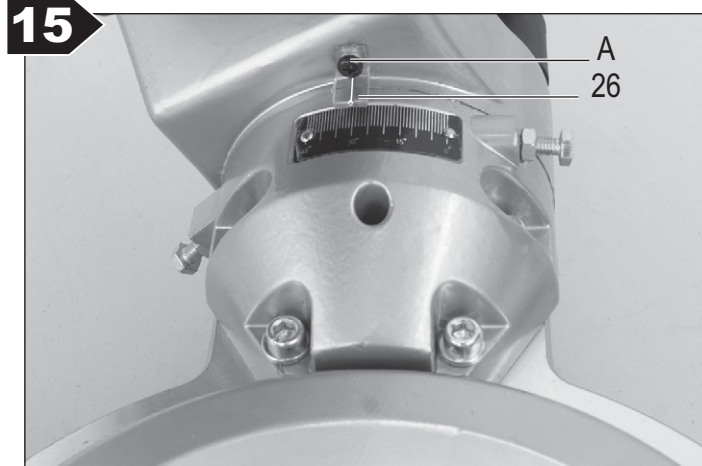

45

ATIKA Josef-Davids-Str. 8,
89331 Burgau, Germany

Kapfe und Gebläsegröße: 1500 W
Modellnr.: 210211011
Art-Nr.: 30094AA
DF: 20/205
C: 1500 mm
C: 250 mm

CE

ATIKAGARANTIE

Handlungshilfe

LESCHA ATIKA
BETONMISCHER
TRANSPORTGERÄTE
GARTENGERÄTE
HOLZBEARBEITUNG