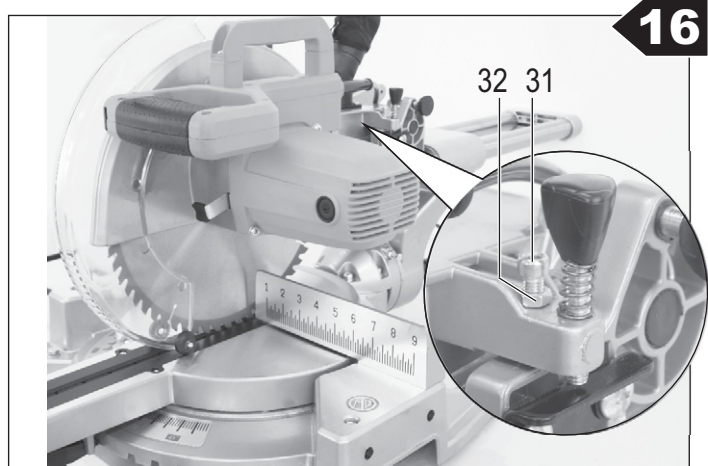

45

ATIKA Josef-Davids-Str. 8,
89331 Burgau, Germany

Kapfe und Gebläsegröße: 1500 W
Modellnr.: 210211011
Art-Nr.: 30094AA
DF: 20/205
C: 1500 mm
C: 250 mm

CE

ATIKAGARANTIE

Handlungshilfe

LESCHA ATIKA
BETONMISCHER
TRANSPORTGERÄTE
GARTENGERÄTE
HOLZBEARBEITUNG