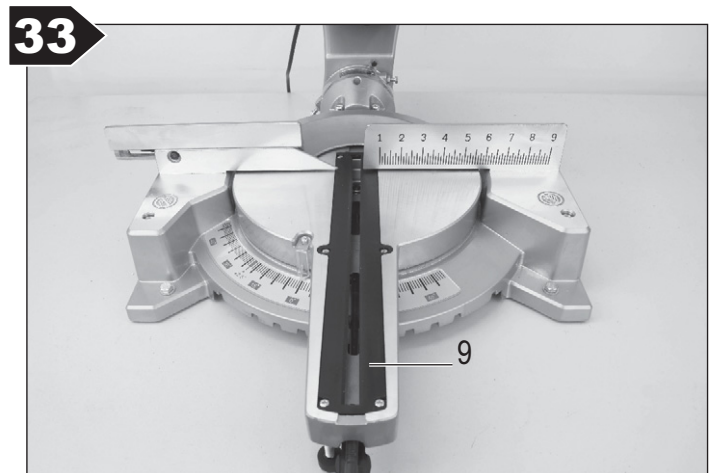

45

ATIKA Josef-Davids-Str. 8,
89331 Burgau, Germany

Kapfe und Gebläsegröße: 1500 W
Modellnr.: 210211011
Art-Nr.: 30094AA
DF: 20/205
C: 1500 mm
C: 250 mm

CE

ATIKAGARANTIE

Handlungshilfe

LESCHA ATIKA
BETONMISCHER
TRANSPORTGERÄTE
GARTENGERÄTE
HOLZBEARBEITUNG