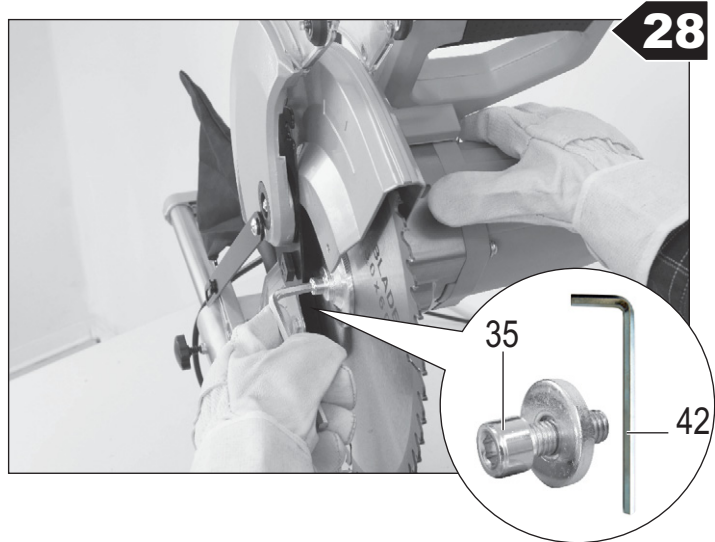

45

ATIKA Josef-Davids-Str. 8,
89331 Burgau, Germany

Kapfe und Gebläsegröße: 1500 W
Modellnr.: 210211011
Art-Nr.: 30094AA
DF: 20/205
C: 1500 mm
C: 250 mm

CE

ATIKAGARANTIE

Handlungshilfe

LESCHA ATIKA
BETONMISCHER
TRANSPORTGERÄTE
GARTENGERÄTE
HOLZBEARBEITUNG