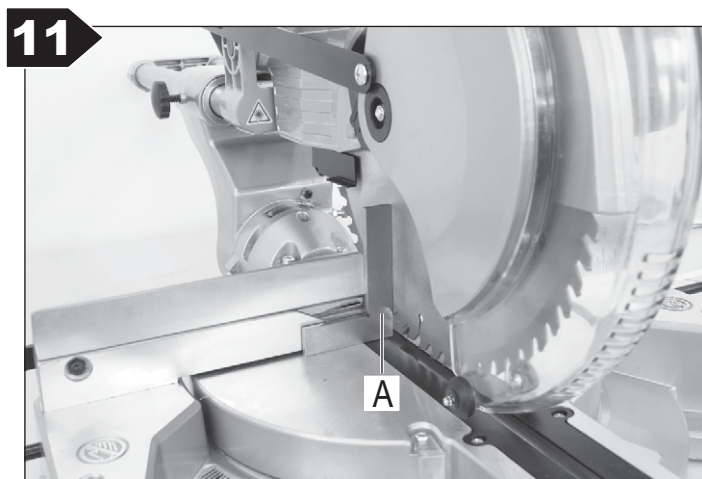

45

ATIKA Josef-Davids-Str. 8,
89331 Burgau, Germany

Kapfe und Gebläsegröße: 1500 W
Modellnr.: 210211011
Art-Nr.: 30094AA
DF: 20/205
C: 1500 mm
C: 250 mm

CE

ATIKAGARANTIE

Handlungshilfe

LESCHA ATIKA
BETONMISCHER
TRANSPORTGERÄTE
GARTENGERÄTE
HOLZBEARBEITUNG