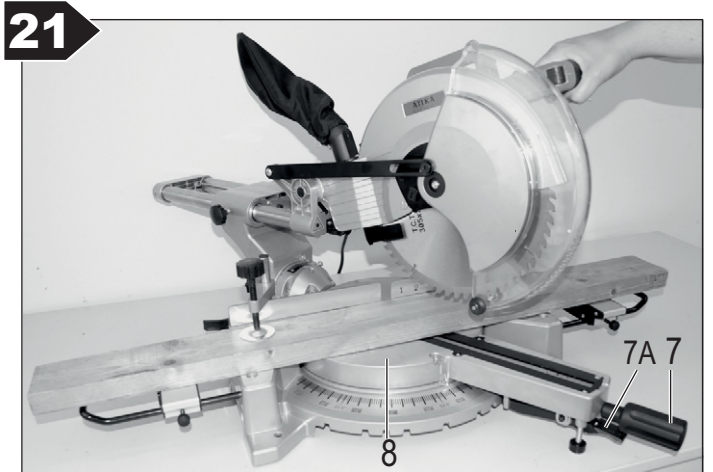

45

ATIKA Josef-Davids-Str. 8,
89331 Burgau, Germany

Kapfe und Gebläsegröße: 1500 W
Modellnr.: 210211011
Art-Nr.: 30094AA
DF: 20/205
C: 1500 mm
C: 250 mm

CE

ATIKAGARANTIE

Handlungshilfe

LESCHA ATIKA
BETONMISCHER
TRANSPORTGERÄTE
GARTENGERÄTE
HOLZBEARBEITUNG