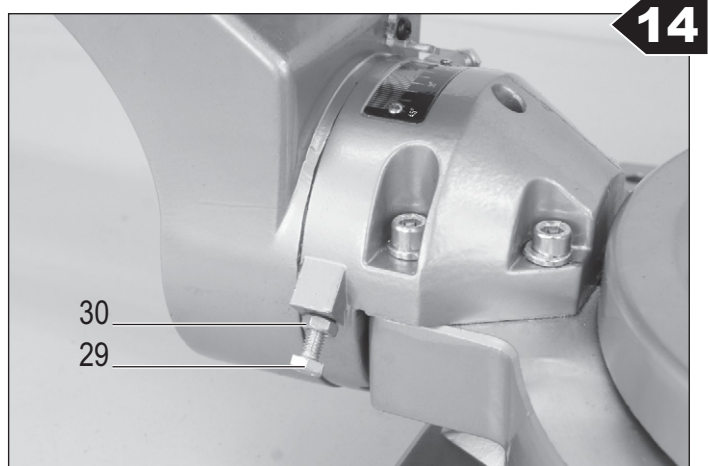

45

ATIKA Josef-Davids-Str. 8,
89331 Burgau, Germany

Kapfe und Gebläsegröße: 1500 W
Modellnr.: 210211011
Art-Nr.: 30094AA
DF: 20/205
C: 1500 mm
C: 250 mm

CE

ATIKAGARANTIE

Handlungshilfe

LESCHA ATIKA
BETONMISCHER
TRANSPORTGERÄTE
GARTENGERÄTE
HOLZBEARBEITUNG