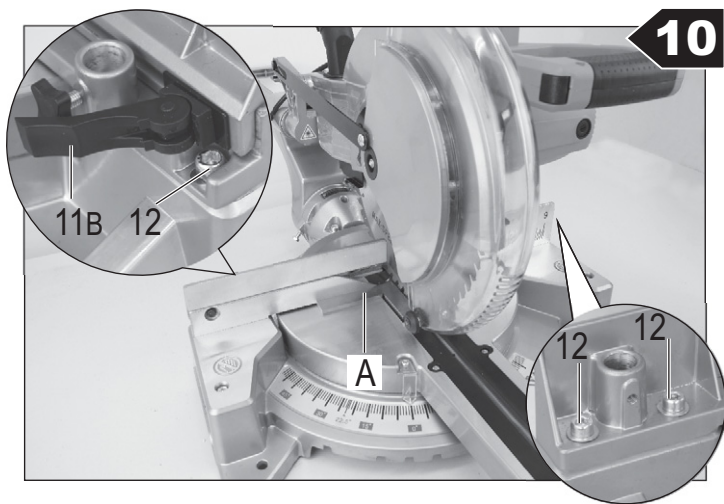

45

ATIKA Josef-Davids-Str. 8,
89331 Burgau, Germany

Kapfe und Gebläsegröße: 1500 W
Modellnr.: 210211011
Art-Nr.: 30094AA
DF: 20/205
C: 1500 mm
C: 250 mm

CE

ATIKAGARANTIE

Handlungshilfe

LESCHA ATIKA
BETONMISCHER
TRANSPORTGERÄTE
GARTENGERÄTE
HOLZBEARBEITUNG