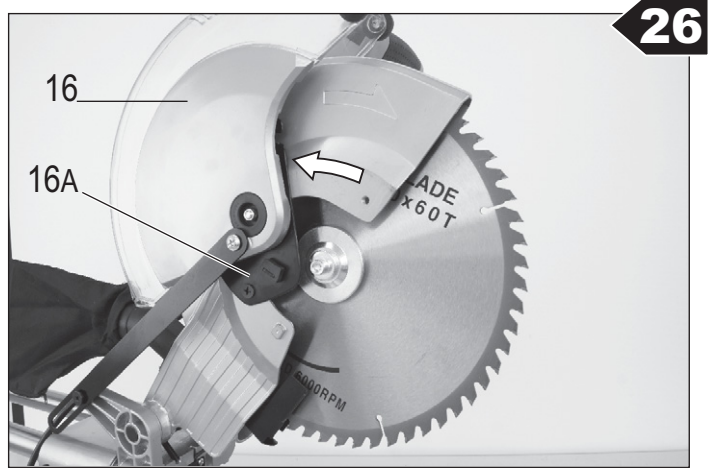

45

ATIKA Josef-Davids-Str. 8,
89331 Burgau, Germany

Kapfe und Gebläsegröße: 1500 W
Modellnr.: 210211011
Art-Nr.: 30094AA
DF: 20/205
C: 1500 mm
C: 250 mm

CE

ATIKAGARANTIE

Handlungshilfe

LESCHA ATIKA
BETONMISCHER
TRANSPORTGERÄTE
GARTENGERÄTE
HOLZBEARBEITUNG