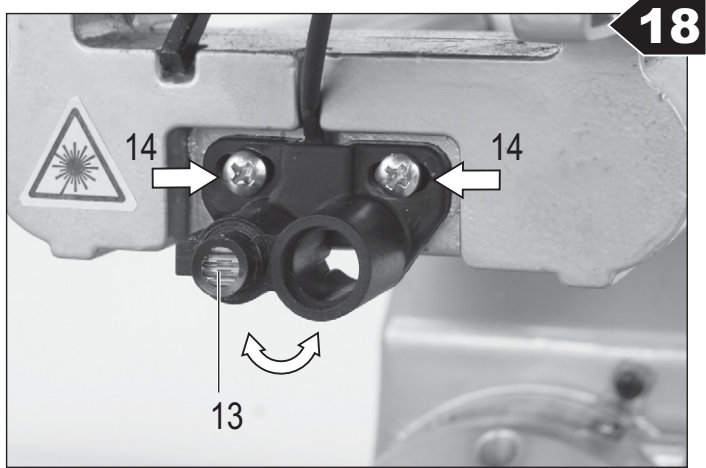

45

ATIKA Josef-Davids-Str. 8,
89331 Burgau, Germany

Kapfe und Gebläsegröße: 1500 W
Modellnr.: 210211011
Art-Nr.: 30094AA
DF: 20/205
C: 1500 mm
C: 250 mm

CE

ATIKAGARANTIE

Handlungshilfe

LESCHA ATIKA
BETONMISCHER
TRANSPORTGERÄTE
GARTENGERÄTE
HOLZBEARBEITUNG