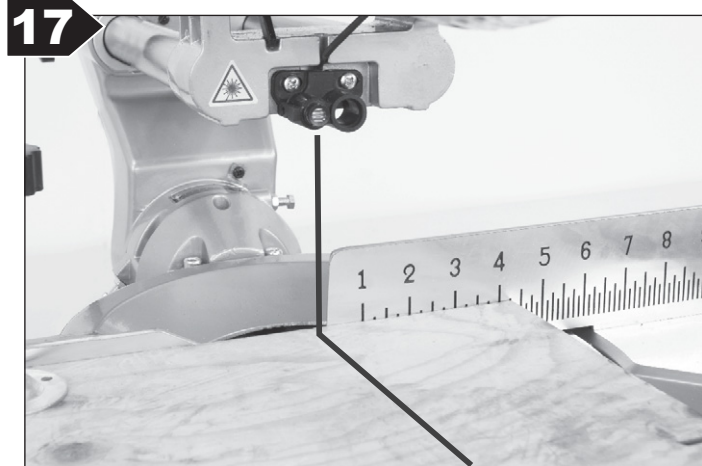

45

ATIKA Josef-Davids-Str. 8,
89331 Burgau, Germany

Kapfe und Gebläsegröße: 1500 W
Modellnr.: 210211011
Art-Nr.: 30094AA
DF: 20/205
C: 1500 mm
C: 250 mm

CE

ATIKAGARANTIE

Handlungshilfe

LESCHA ATIKA
BETONMISCHER
TRANSPORTGERÄTE
GARTENGERÄTE
HOLZBEARBEITUNG