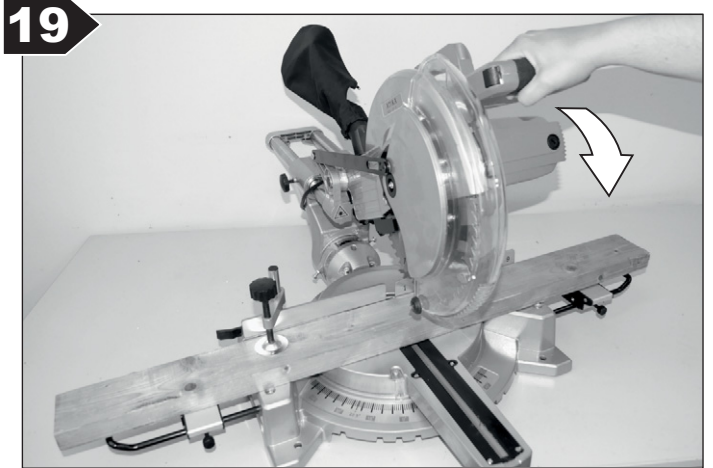

45

ATIKA Josef-Davids-Str. 8,
89331 Burgau, Germany

Kapfe und Gebläsegröße: 1500 W
Modellnr.: 210211011
Art-Nr.: 30094AA
DF: 20/205
C: 1500 mm
C: 250 mm

CE

ATIKAGARANTIE

Handlungshilfe

LESCHA ATIKA
BETONMISCHER
TRANSPORTGERÄTE
GARTENGERÄTE
HOLZBEARBEITUNG