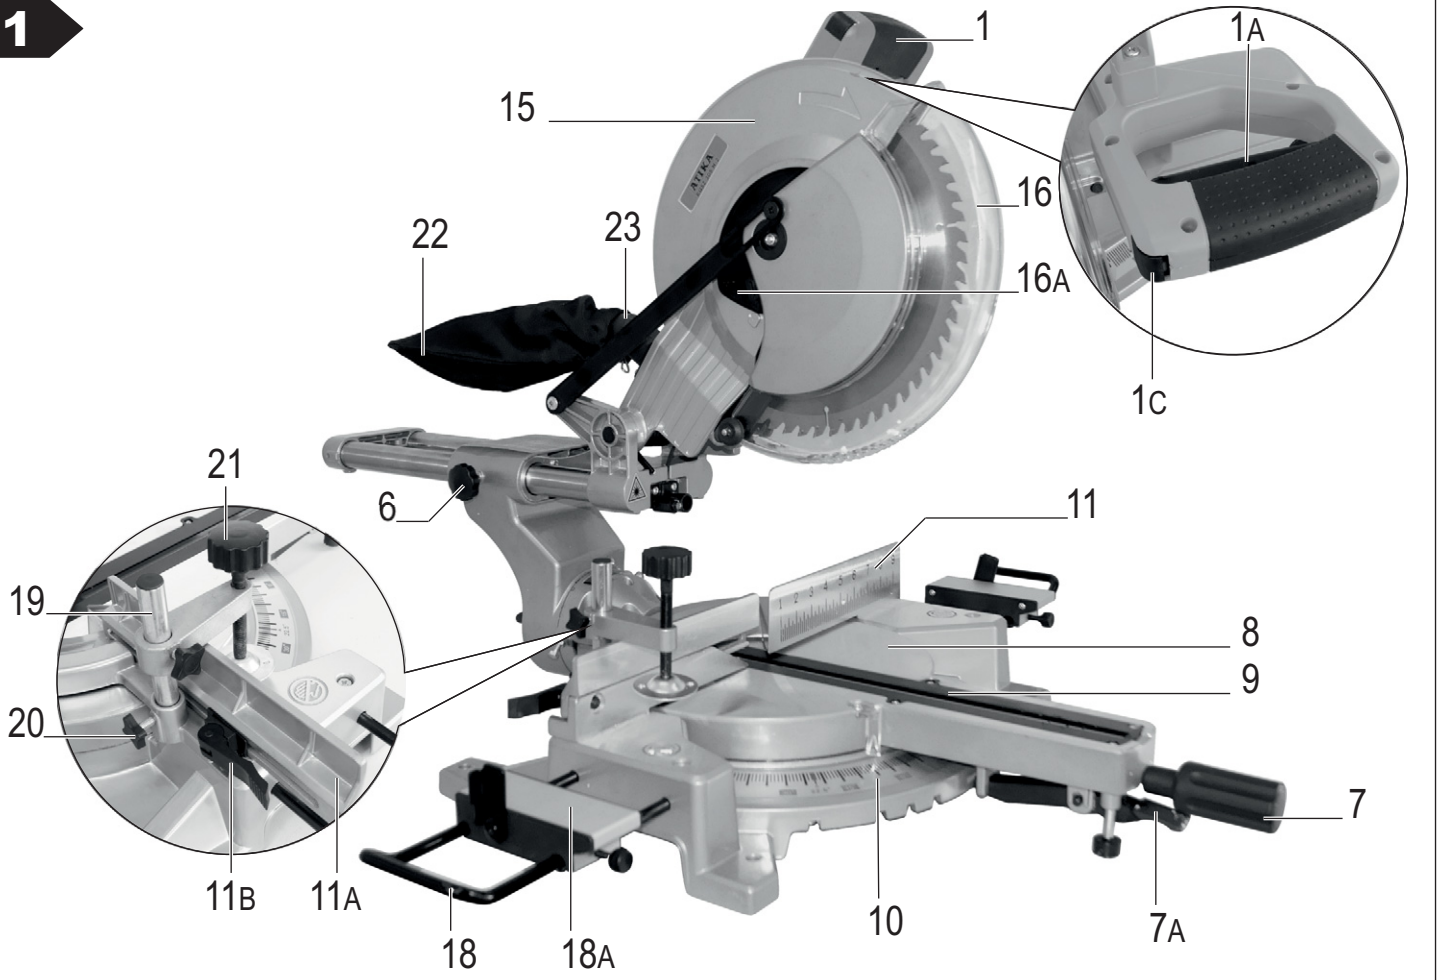

1

45

ATIKA Josef-Davids-Str. 8,
89331 Burgau, Germany

Kapfe und Gebläsegröße: 1500 W
Modellnr.: 210211011
Art-Nr.: 30094AA
DF: 20/205
C: 1500 mm
C: 250 mm

CE

ATIKAGARANTIE

Handlungshilfe