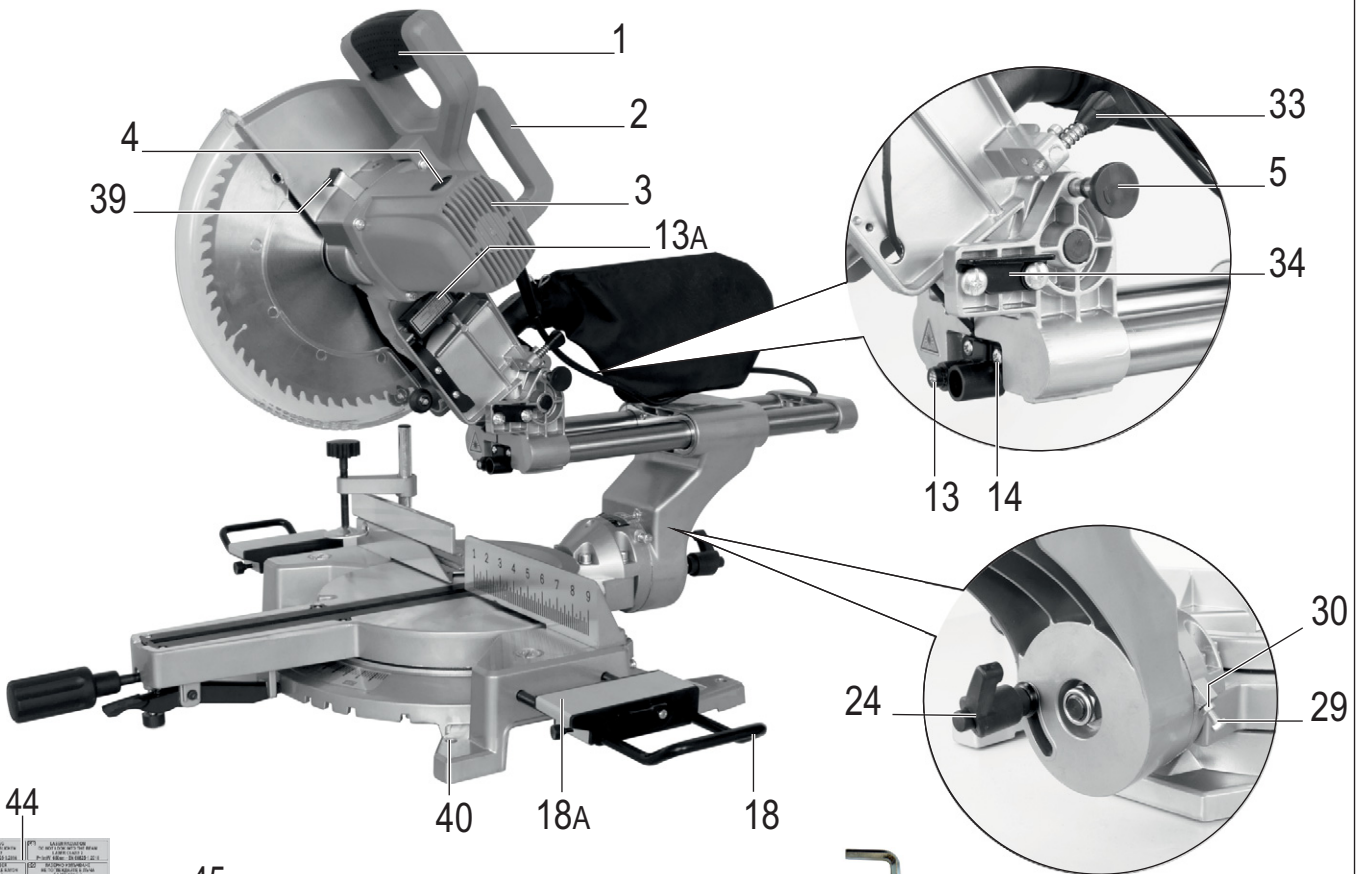

1

45

ATIKA Josef-Davids-Str. 8,
89331 Burgau, Germany

Kapfe und Gebläsegröße: 1500 W
Modellnr.: 210211011
Art-Nr.: 30094AA
DF: 20/205
C: 1500 mm
C: 250 mm

CE

ATIKAGARANTIE

Handlungshilfe