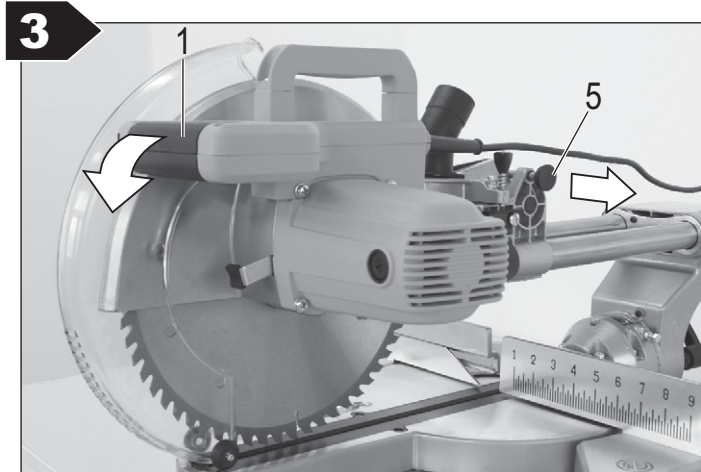

45

ATIKA Josef-Davids-Str. 8,
89331 Burgau, Germany

Kapfe und Gebläsegröße: 1500 W
Modellnr.: 210211011
Art-Nr.: 30094AA
DF: 20/205
C: 1500 mm
C: 250 mm

CE

ATIKAGARANTIE

Handlungshilfe

LESCHA ATIKA
BETONMISCHER
TRANSPORTGERÄTE
GARTENGERÄTE
HOLZBEARBEITUNG