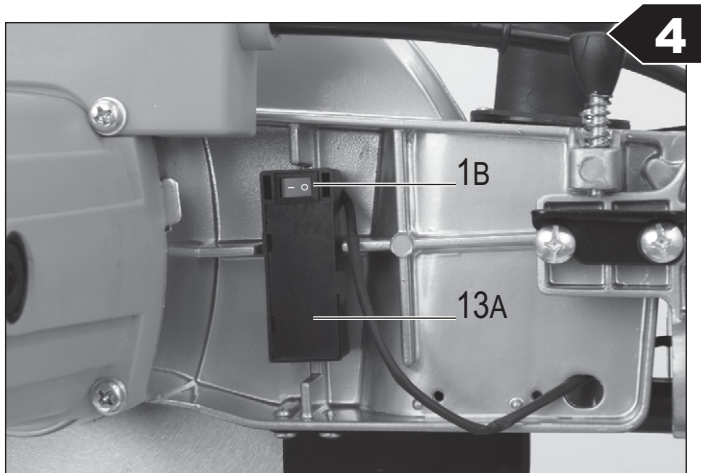

45

ATIKA Josef-Davids-Str. 8,
89331 Burgau, Germany

Kapfe und Gebläsegröße: 1500 W
Modellnr.: 210211011
Art-Nr.: 30094AA
DF: 20/205
C: 1500 mm
C: 250 mm

CE

ATIKAGARANTIE

Handlungshilfe

LESCHA ATIKA
BETONMISCHER
TRANSPORTGERÄTE
GARTENGERÄTE
HOLZBEARBEITUNG