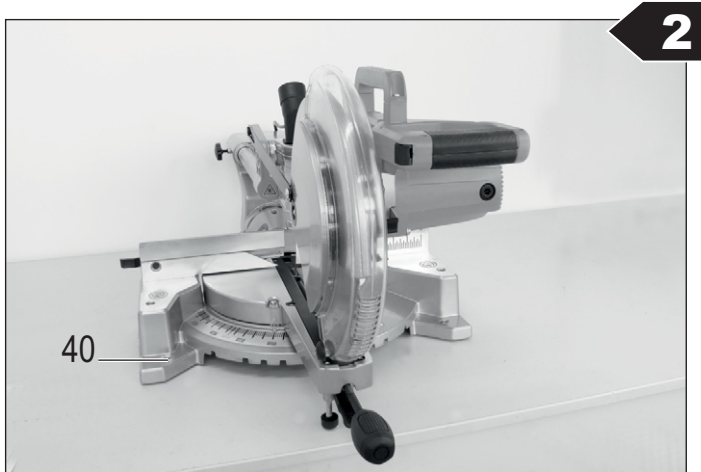

45

ATIKA Josef-Davids-Str. 8,
89331 Burgau, Germany

Kapfe und Gebläsegröße: 1500 W
Modellnr.: 210211011
Art-Nr.: 30094AA
DF: 20/205
C: 1500 mm
C: 250 mm

CE

ATIKAGARANTIE

Handlungshilfe

LESCHA ATIKA
BETONMISCHER
TRANSPORTGERÄTE
GARTENGERÄTE
HOLZBEARBEITUNG