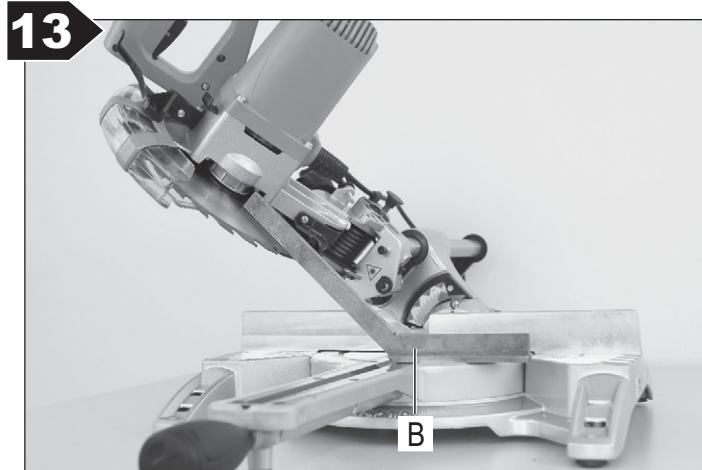

45

ATIKA Josef-Davids-Str. 8,
89331 Burgau, Germany

Kapfe und Gebläsegröße: 1500 W
Modellnr.: 210211011
Art-Nr.: 30094AA
DF: 20/205
C: 1500 mm
C: 250 mm

CE

ATIKAGARANTIE

Handlungshilfe

LESCHA ATIKA
BETONMISCHER
TRANSPORTGERÄTE
GARTENGERÄTE
HOLZBEARBEITUNG