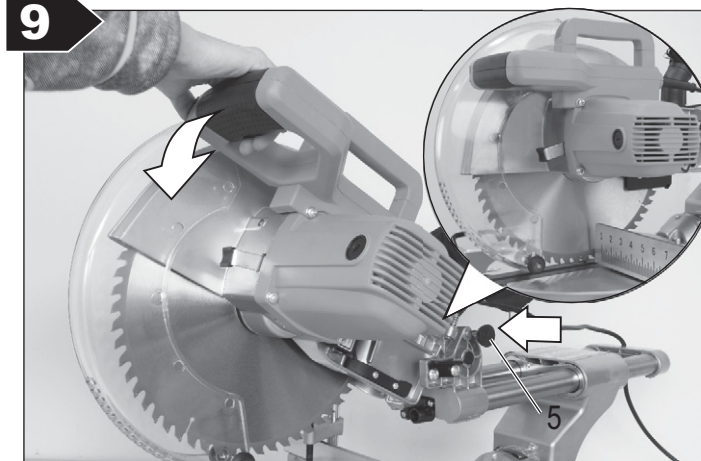

45

ATIKA Josef-Davids-Str. 8,
89331 Burgau, Germany

Kapfe und Gebläsegröße: 1500 W
Modellnr.: 210211011
Art-Nr.: 30094AA
DF: 20/205
C: 1500 mm
C: 250 mm

CE

ATIKAGARANTIE

Handlungshilfe

LESCHA ATIKA
BETONMISCHER
TRANSPORTGERÄTE
GARTENGERÄTE
HOLZBEARBEITUNG