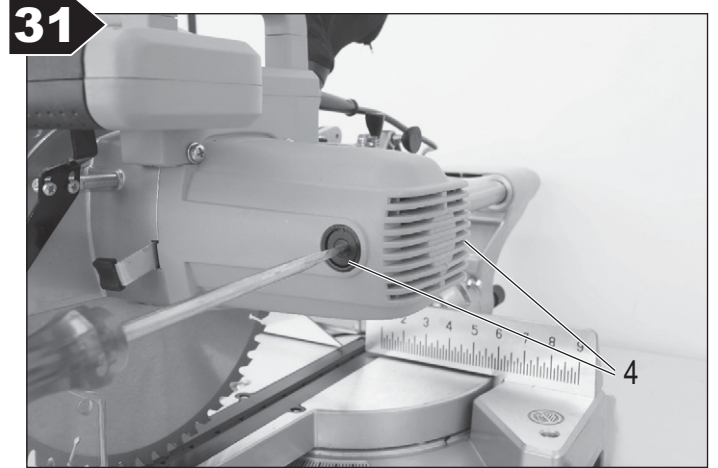

45

ATIKA Josef-Davids-Str. 8,
89331 Burgau, Germany

Kapfe und Gebläsegröße: 1500 W
Modellnr.: 210211011
Art-Nr.: 30094AA
DF: 20/205
C: 1500 mm
C: 250 mm

CE

ATIKAGARANTIE

Handlungshilfe

LESCHA ATIKA
BETONMISCHER
TRANSPORTGERÄTE
GARTENGERÄTE
HOLZBEARBEITUNG