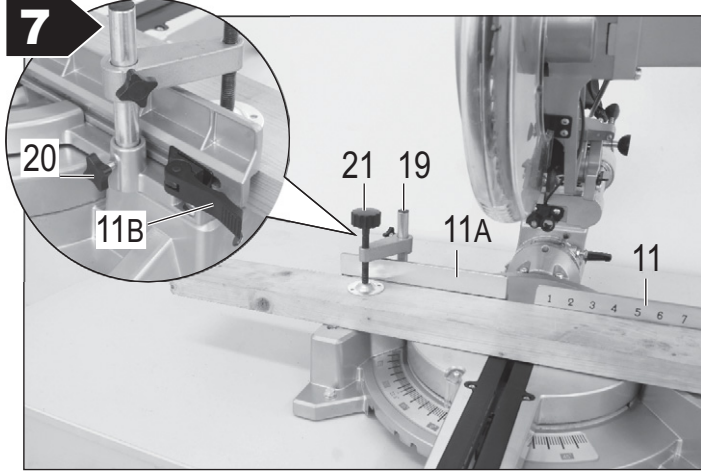

45

ATIKA Josef-Davids-Str. 8,
89331 Burgau, Germany

Kapfe und Gebläsegröße: 1500 W
Modellnr.: 210211011
Art-Nr.: 30094AA
DF: 20/205
C: 1500 mm
C: 250 mm

CE

ATIKAGARANTIE

Handlungshilfe

LESCHA ATIKA
BETONMISCHER
TRANSPORTGERÄTE
GARTENGERÄTE
HOLZBEARBEITUNG