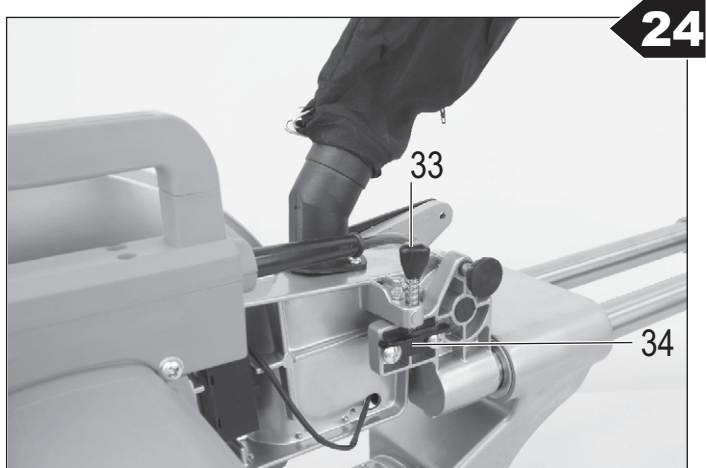

45

ATIKA Josef-Davids-Str. 8,
89331 Burgau, Germany

Kapfe und Gebläsegröße: 1500 W
Modellnr.: 210211011
Art-Nr.: 30094AA
DF: 20/205
C: 1500 mm
C: 250 mm

CE

ATIKAGARANTIE

Handlungshilfe

LESCHA ATIKA
BETONMISCHER
TRANSPORTGERÄTE
GARTENGERÄTE
HOLZBEARBEITUNG