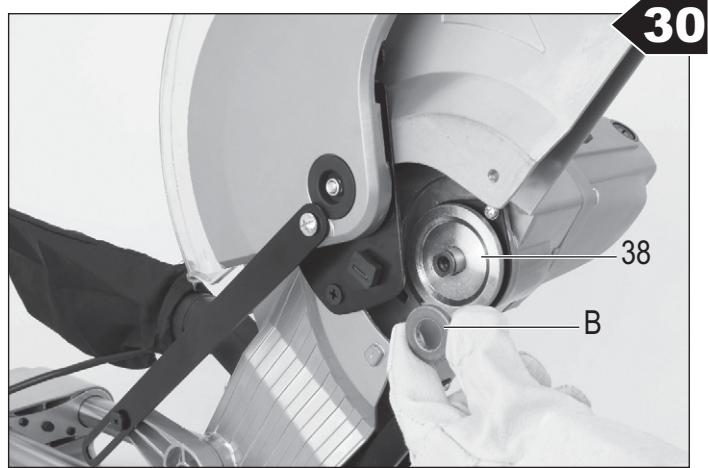

45

ATIKA Josef-Davids-Str. 8,
89331 Burgau, Germany

Kapfe und Gebläsegröße: 1500 W
Modellnr.: 210211011
Art-Nr.: 30094AA
DF: 20/205
C: 1500 mm
C: 250 mm

CE

ATIKAGARANTIE

Handlungshilfe

LESCHA ATIKA
BETONMISCHER
TRANSPORTGERÄTE
GARTENGERÄTE
HOLZBEARBEITUNG