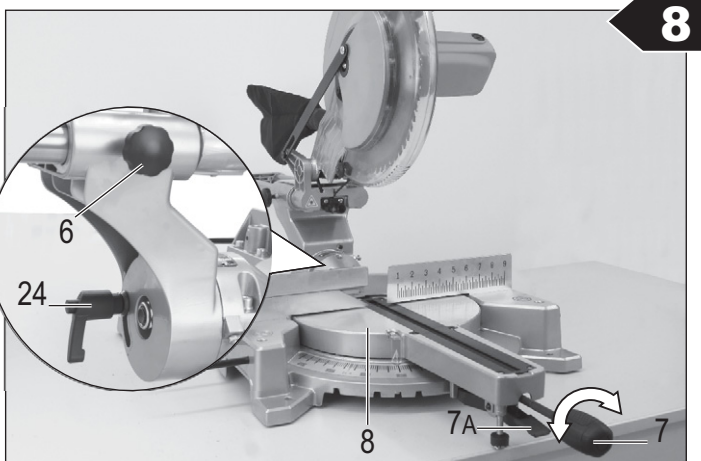

45

ATIKA Josef-Davids-Str. 8,
89331 Burgau, Germany

Kapfe und Gebläsegröße: 1500 W
Modellnr.: 210211011
Art-Nr.: 30094AA
DF: 20/205
C: 1500 mm
C: 250 mm

CE

ATIKAGARANTIE

Handlungshilfe

LESCHA ATIKA
BETONMISCHER
TRANSPORTGERÄTE
GARTENGERÄTE
HOLZBEARBEITUNG