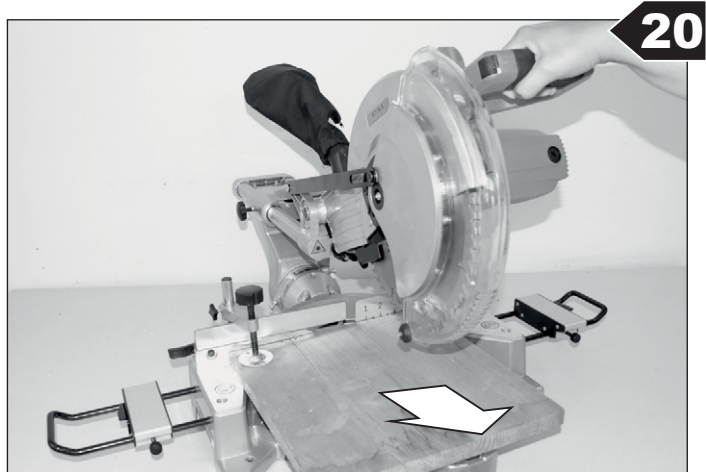

45

ATIKA Josef-Davids-Str. 8,
89331 Burgau, Germany

Kapfe und Gebläsegröße: 1500 W
Modellnr.: 210211011
Art-Nr.: 30094AA
DF: 20/205
C: 1500 mm
C: 250 mm

CE

ATIKAGARANTIE

Handlungshilfe

LESCHA ATIKA
BETONMISCHER
TRANSPORTGERÄTE
GARTENGERÄTE
HOLZBEARBEITUNG