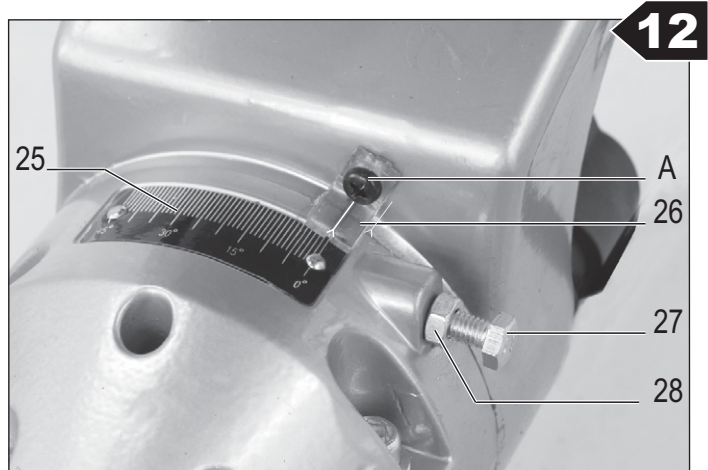

45

ATIKA Josef-Davids-Str. 8,
89331 Burgau, Germany

Kapfe und Gebläsegröße: 1500 W
Modellnr.: 210211011
Art-Nr.: 30094AA
DF: 20/205
C: 1500 mm
C: 250 mm

CE

ATIKAGARANTIE

Handlungshilfe

LESCHA ATIKA
BETONMISCHER
TRANSPORTGERÄTE
GARTENGERÄTE
HOLZBEARBEITUNG