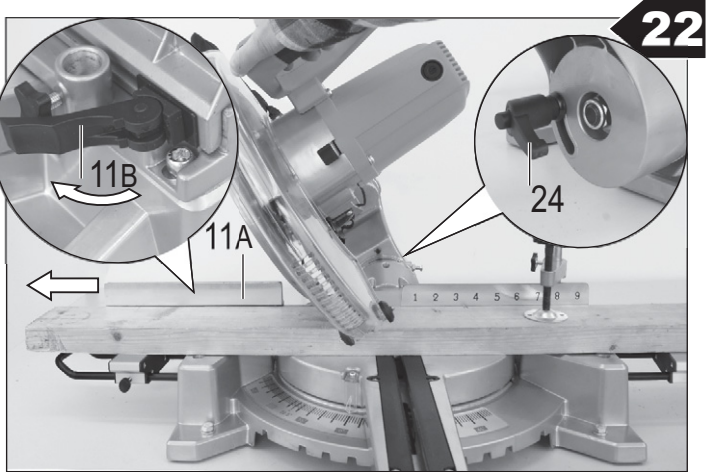

45

ATIKA Josef-Davids-Str. 8,
89331 Burgau, Germany

Kapfe und Gebläsegröße: 1500 W
Modellnr.: 210211011
Art-Nr.: 30094AA
DF: 20/205
C: 1500 mm
C: 250 mm

CE

ATIKAGARANTIE

Handlungshilfe

LESCHA ATIKA
BETONMISCHER
TRANSPORTGERÄTE
GARTENGERÄTE
HOLZBEARBEITUNG