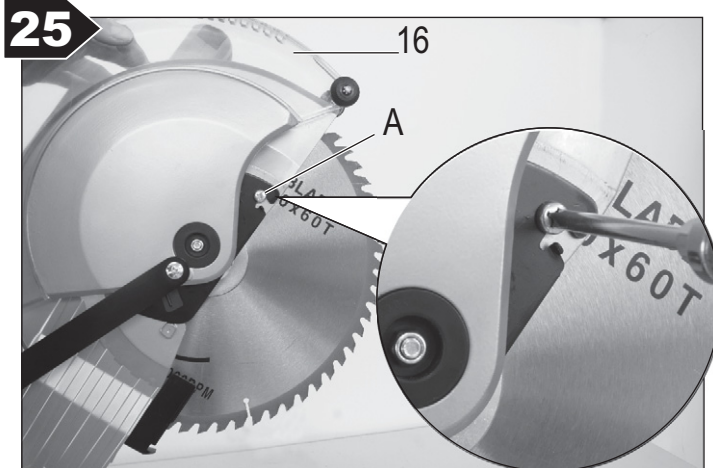

45

ATIKA Josef-Davids-Str. 8,
89331 Burgau, Germany

Kapfe und Gebläsegröße: 1500 W
Modellnr.: 210211011
Art-Nr.: 30094AA
DF: 20/205
C: 1500 mm
C: 250 mm

CE

ATIKAGARANTIE

Handlungshilfe

LESCHA ATIKA
BETONMISCHER
TRANSPORTGERÄTE
GARTENGERÄTE
HOLZBEARBEITUNG