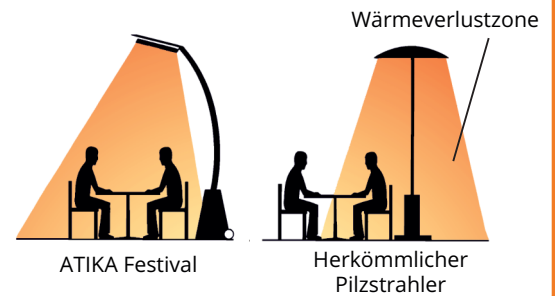

Vergleich - Wärmestrahlung von Heizstrahlern

Terrassenheizstrahler

Festival

Artikelnummer	300413
Druckregler	✓
(auch für den gewerblichen Einsatz geeignet)	(mit Überdrucksicherung und Schlauchbruchsicherung)
Heizleistung (stufenlos regelbar)	4,0 - 11,0 kW
Gasdurchsatz	290 - 800 g/h
Gasart	Propan / Butan
Heizbare Fläche	ca. 30 m²
Thermische Zündsicherung	✓
Verstellbarer Reflektor	✓
Kippschutzschalter	✓
Piezo-Zündung	✓
Stellfläche /Höhe	ca. 0,68 m x 0,68 m / 2,40 m
Gewicht	ca. 26 kg

Versandinformationen

	1190 x 790 x 305 mm
	ca. 29,5 kg
 4 004265 027983	

Technische Änderungen vorbehalten.

ALTRAD LESCHA ATIKA GMBH
Josef-Drexler-Str. 8 - 89331 Burgau - Germany
Tel: +49 (0) 82 22 / 4130-0 - Fax: +49 (0) 82 22 / 4130-24 - E-mail: info@lescha-atika.de
www.lescha-atika.de