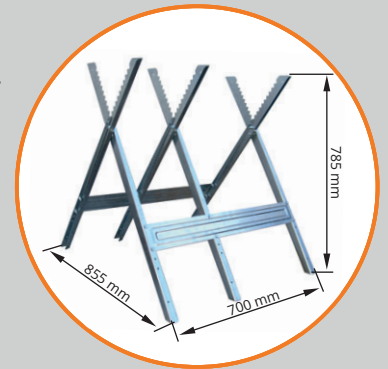

ATIKA®

Sägebock

Der zuverlässiger Helfer.

Unverzichtbar bei der Bearbeitung
von langen Holzstämmen oder Ästen.

Sicher und stabil gebaut.

CE

Sägebock

Für das Sägen von Holz - idealer Helfer für die Herstellung von Brennholz.

- Einfach und schnell zu montieren;
- standfeste und stabile Konstruktion, mit einer Tragfähigkeit von ca. 150 kg;
- korrosionsgeschützt durch die verzinkten Stahl-Winkelprofile;
- durch die verzahnten Auflageflächen können auch unterschiedlich starke Hölzer gesägt werden;
- sicheres Arbeiten, denn die stark verzahnten Auflageflächen verhindern ein Mitdrehen des zu bearbeitenden Holzes und beide Hände sind frei, um die Kettensäge sicher und präzise zu führen;
- praktisch, da er zusammenklappt leicht zu transportieren ist und platzsparend aufbewahrt werden kann.

nach Gebrauch
zusammenklappbar

Sägebock

Artikelnummer	300850
Tragkraft	max. 150 kg
Stellfläche	max. 855 x 700 mm
Höhe	785 mm
Maße zusammengeklappt	1000 x 700 x 70 mm
Gestell	verzinkt
Zusammenklappbar	✓
Unmontiert	✓
Gewicht	ca. 6,6 kg