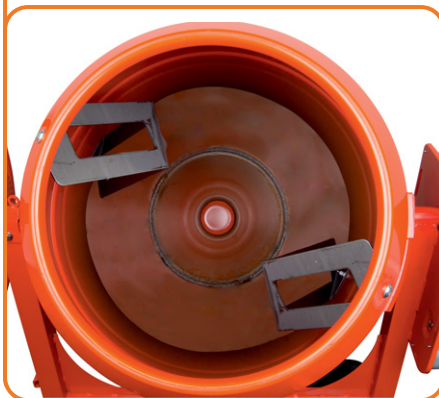

ATIKA®

Betonmischer **Profi 145 S**

Der Qualitätsmischer mit Handrad -
Bedienung.

Mit leistungstarkem Elektromotor für
ausgezeichnete Mischergebnisse.

Ein Profimischer für jede Baustelle.

Betonmischer **Profi 145 S**

Der Allrounder - ein Profimischer, der auf jede Baustelle passt.

- Mit leistungsstarken Motoren - Drehstrommotor mit 750 Watt und Wechselstrommotor mit 700 Watt stehen zur Auswahl;
- Motore mit thermischem Motorschutz und Wiederanlaufsicherung bei Stromausfall;
- Langlebig und belastbar durch den verwindungssteifen Rahmen und die robuste Trommellagerung;
- speziell konstruiertes Rührwerk für optimale Mischqualität;
- große gebördelte gut zu befüllende Rührtrommel;
- für einen dauerhaften Einsatz gut gerüstet, denn
 - der nachstellfreien Antriebsriemen,
 - der segmentierten Zahnkranz und
 - die Qualitätskugellager an Trommel und Antriebswelle
 garantieren eine laufruhige und kontinuierliche Kraftübertragung;
- ⊕ durch das stabile Fahrwerk ist der Mischer auch gut auf Baustellen zu manövrieren.

großdimensioniertes Handrad mit Stellscheibe

kraftvolles Rührwerk

stabile Trommellagerung

Betonmischer

Profi 145 S

Artikelnummer	322502	322503
Elektromotor	230 V~ 50 Hz	400 V3~ 50 Hz
Motor-Typ	Wechselstrom	Drehstrom
Leistung P _i (S1)	700 W	750 W
Drehzahl n ₀	2850 min ⁻¹	2750 min ⁻¹
Trommelinhalt	145 l (± 7%)	
Nennfüllmenge	115 l (± 7%)	
Schutzklasse	II	
Schutzart	IP 45	
Garantierter Schalleistungspegel L _{WA}	78 dB(A)	
Schalleistungspegel L _{PA}	63 dB(A)	
Elastikräder	Ø 240 mm	
Handrad	✓	
Thermischer Motorschutz	✓	
Wiederanlaufsicherung	✓	
Gerätemaße (Länge x Breite x Höhe)	ca. 1260 x 680 x 1320 mm	
Gewicht	ca. 54 kg	