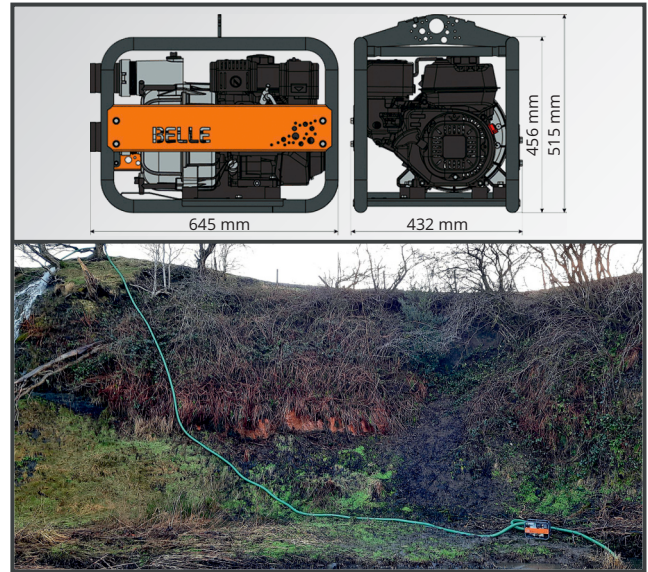

 LONCIN

CE

BUILDING A SUSTAINABLE FUTURE

WPX Serie

Schmutzwasserpumpe WPX 3/30

- kraftvolle Schmutzwasserpumpe mit 3 Zoll Saug- und Druckanschluss
leistungsstarker LONCIN G200F Benzinmotor
- robuster, stapelbarer Stahlrohrrahmen mit Hebeöse
- Spiralgehäuse & Flügelrad aus Gusseisen für eine lange Lebensdauer
- hohe Förderleistung (1000 l/min) und Förderhöhe (30 m)
geeignet für sandiges, schlammiges Wasser sowie Schmutzwasser
- ideal für private, gewerbliche und landwirtschaftliche Aufgaben

www.lescha-atika.de

WPX 3/30

- kraftvolle Schmutzwasserpumpe mit Ø 3 Zoll Saug- und Druckanschluss sowie leistungsstarkem LONCIN G200F
- Benzinmotor
- robuster, stapelbarer Stahlrohrrahmen mit Hebeöse
- Spiralgehäuse & Flügelrad aus stabilem Gusseisen für eine lange Lebensdauer
- hohe Förderleistung (1000 l/min), Förderhöhe (30 m) sowie Saughöhe (6 m)
- Bodenschutzplatte für den Einsatz auf weichem Boden
- abnehmbare Seitenabdeckungen für eine einfache
- Wartung und Beseitigung von evtl. Verstopfungen
- geeignet für sandiges, schlammiges Wasser sowie
- Schmutzwasser mit Verunreinigungen (Festkörper) bis 25,4 mm (1 Zoll) Durchmesser

Geeignet für sandiges, schlammiges Wasser und Schmutzwasser mit Verunreinigungen (Festkörper) bis 25,4 mm (1 Zoll) Durchmesser.

Schmutzwasserpumpe		WPX 3/30	Logistische Daten
Motor		LONCIN G200F	REF BEWPX330L01
Kraftstoff / Tank		Benzin / 3,6 Liter	645 x 432 x 515 mm + EP
Leistung		5,5 HP / 4,1 kW	[VE 1] 44 kg + EP
Hubraum		196 cm ³	
Saug- und Druckanschluss Ø		3 Zoll (80 mm)	510314031035486
Saughöhe / Förderhöhe		6 m / 30 m	REF BEWPX330L01-KIT
Förderleistung		1000 l/min	645 x 432 x 515 mm + EP
Schalleistungspegel L _{WA}		105 dB(A)	[VE 1] 54 kg + EP
inkl. Sieb & Schlauchklemmen		✓ ✓	
inkl. Schläuche		✗ ✓	5103140310354931
Gewicht ca.		44 kg 54 kg	
Artikel-Nr.		BEWPX330L01 BEWPX330L01-KIT	