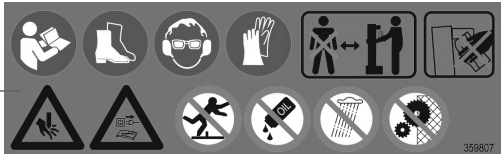

- D** **Montage- und Bedienungsblatt**  
Beachten Sie bitte den Text in der Originalbetriebsanleitung!
- GB** **Assembly and operating instruction sheet**  
Please follow the text in the operating instruction manual!
- F** **Fiche de montage et d'utilisation**  
Veuillez tenir compte du texte de la notice d'instructions!
- BG** **Ръководство за монтаж и обслужване**  
Моля обърнете внимание на текста в ръководството за обслужване!
- CZ** **Návod k montáži a k použití stroje**  
Dbejte všech pokynů v návodu!
- DK** **Montage- og betjeningsvejledning**  
Følg teksten i betjeningsvejledningen!
- E** **Montaje y manejo nota adjunta**  
Tenga en cuenta el texto de manual original!
- FIN** **Asennus- ja käyttöohje**  
Huomioi käyttöohjeessä oleva teksti!
- H** **Szerelési- és kezelési útmutató**  
Kérjük, tartsa be a kezelési útmutató utasításait!
- HR** **Upute za montažu**  
Molimo Vas da obratite pozornost na tekst u uputama za rukovanje!
- I** **Istruzioni per l'uso e per il montaggio**  
Prestare attenzione a quanto riportato nelle istruzioni per l'uso!
- NL** **Montage- en bedieningsblad**  
Houdt u alstublieft rekening met de tekst in de gebruiksaanwijzing!
- PL** **Instrukcja montażu i obsługi**  
Zwracać uwagę na tekst instrukcji obsługi!
- RO** **Foai cu instrucțiuni de montare și utilizare**  
Vă rugăm să respectați textul din instrucțiunile de utilizare!
- S** **Montage- och manövreringsblad**  
Var vänlig följ texten i bruksanvisningen!
- SK** **Návod na montáž a na použitie stroja**  
Dodržiavajte všetku pokyny v návode!
- SLO** **Navodila za montažo**  
Upoštevajte besedilo v navodilih za uporabo!

**ASP 10 TS-2**  
**ASP 12 TS-2**  
**ASP 14 TS-2**

32

**13****14****15****16**

17

18

19

20

21